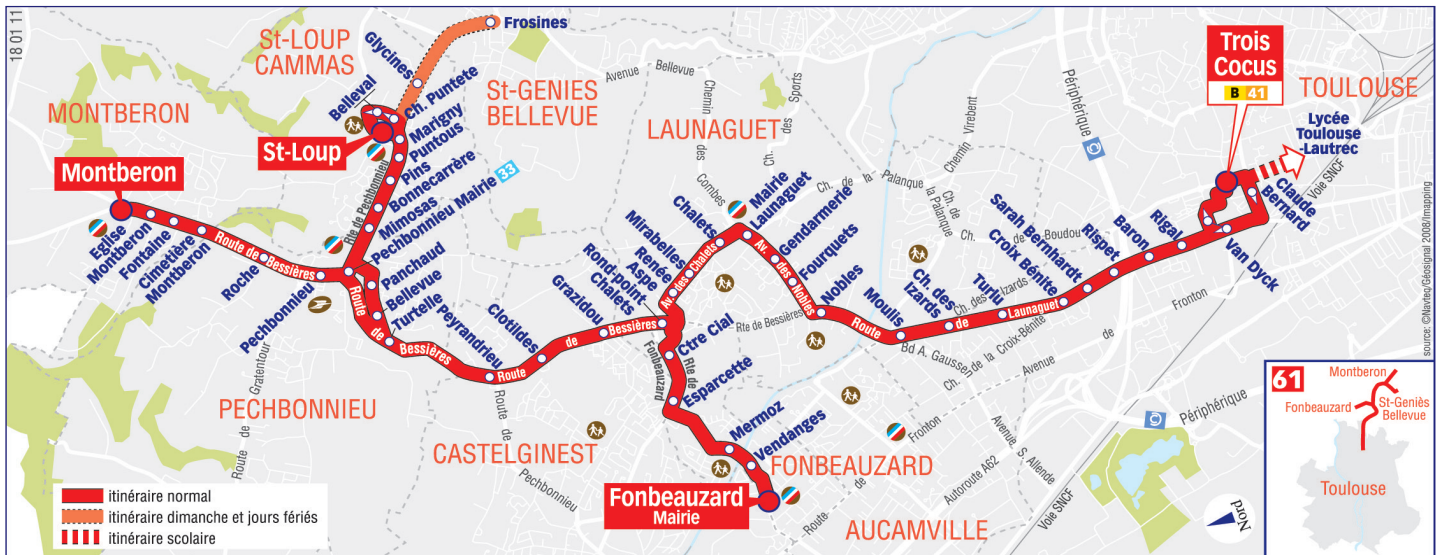

Bus climatisé

Certains bus de cette ligne ne sont pas accessibles aux fauteuils roulants.

Lundi à vendredi

Montberon	-	-	-	-	06.55	07.10	-	-	08.00	-	-	-	-	09.15	-	-	10.20	-	-
St Loup	06.25	06.40	06.50	-	-	-	-	07.45	-	-	08.25	-	-	09.05	-	-	10.00	10.40	-
Pechbonnieu Mairie	06.29	06.44	06.55	-	07.00	07.15	-	07.48	08.07	-	08.28	-	-	09.08	09.19	-	10.03	10.24	10.43
Fonbeauzard Mairie	-	-	-	06.55	-	-	-	07.40	-	-	08.40	-	-	09.30	-	-	-	-	10.50
Mairie Launaguet	06.38	06.53	07.04	07.04	07.09	07.24	07.49	07.57	08.16	08.37	08.49	09.17	09.28	09.39	09.39	10.12	10.33	10.52	10.59
Moulis	06.44	06.59	07.10	07.10	07.15	07.32	07.58	08.06	08.25	08.41	08.53	09.21	09.32	09.43	09.43	10.16	10.37	10.56	11.03
Rispet	06.49	07.06	07.17	07.17	07.22	07.39	08.05	08.14	08.34	08.46	08.58	09.26	09.37	09.48	09.48	10.21	10.42	11.01	11.08
Trois Cocus	06.55	07.12	07.23	07.23	07.28	07.45	08.11	08.20	08.40	08.52	09.04	09.32	09.43	09.54	10.27	10.48	11.07	11.14	-
Lycée Tlse Lautrec	-	-	07.28	-	07.33	-	-	08.25	08.45	-	-	-	-	-	-	-	-	-	-

Montberon	-	16.55	-	-	17.55	-	18.35	-	18.55	-	-	-	-	-	-	-	-	-	-
St Loup	16.55	-	-	-	17.55	-	18.35	-	18.55	19.20	20.05	-	-	-	-	-	-	-	-
Pechbonnieu Mairie	16.58	17.00	17.25	-	17.58	18.15	18.38	-	19.00	19.23	20.08	-	-	-	-	-	-	-	-
Fonbeauzard Mairie	-	-	-	17.45	-	-	-	18.59	-	-	-	-	-	-	-	-	-	-	-
Mairie Launaguet	17.07	17.09	17.34	17.54	18.07	18.24	18.47	19.08	19.09	19.32	20.17	-	-	-	-	-	-	-	-
Moulis	17.11	17.13	17.38	17.58	18.11	18.28	18.51	19.12	19.13	19.36	20.21	-	-	-	-	-	-	-	-
Rispet	17.18	17.20	17.45	18.05	18.18	18.34	18.56	19.17	19.18	19.41	20.26	-	-	-	-	-	-	-	-
Trois Cocus	17.24	17.26	17.51	18.11	18.24	18.40	19.02	19.23	19.24	19.47	20.30	-	-	-	-	-	-	-	-
Lycée Tlse Lautrec	17.29	17.31	-	-	-	-	-	-	-	-	-	-	-	-	-	-	-	-	-